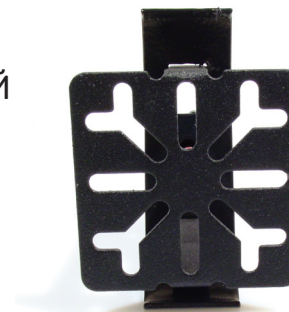

Автодержатели с
подзарядкой

Просто установить...

www.kram.dk

Простая установка

- Витой шнур (пружина).
- Подключение к прикуривателю.

СОСТАВ КОМПЛЕКТА:

Штатная установка

Дополнительный кабель в комплекте с разъемом для подключения к основному питанию

- Прикуриватель салона остается свободным.
- Никаких проводов.

СОСТАВ КОМПЛЕКТА:

Дополнительные аксессуары

УНИВЕРСАЛЬНЫЙ
КРОНШТЕЙН
UNI-Q MOUNT

ШАРНИРНЫЙ
КРЕПЕЖ BALL
MOUNT ДЛЯ
РАЗМЕЩЕНИЯ
УСТРОЙСТВ GARMIN

КРЕПЕЖ
ШТАНГА НА
ПРИСОСКЕ