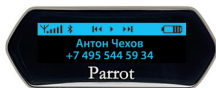

PARROT MKi9000

Базовая модель громкой связи, в качестве интерфейса используется только беспроводный пульт дистанционного управления.

PARROT MKi9100

Помимо пульта ДУ интерфейс пользователя оснащен съемным высококонтрастным монохромным OLED-дисплеем, который обеспечивает отсутствие солнечных бликов на экране.

PARROT MKi9200

Модель со съемным цветным дисплеем, размером 2,4", на котором, помимо прочего, отображаются телефонная книга, имя и фото абонентов, параметры телефона, такие как уровень заряда батареи и уровень мощности сигнала. В дисплей встроено устройство для считывания SD-карт, а также SDHC.